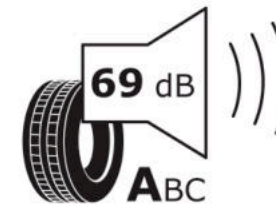

ENERG

MICHELIN

831899

245/45R18 100 Y

C1